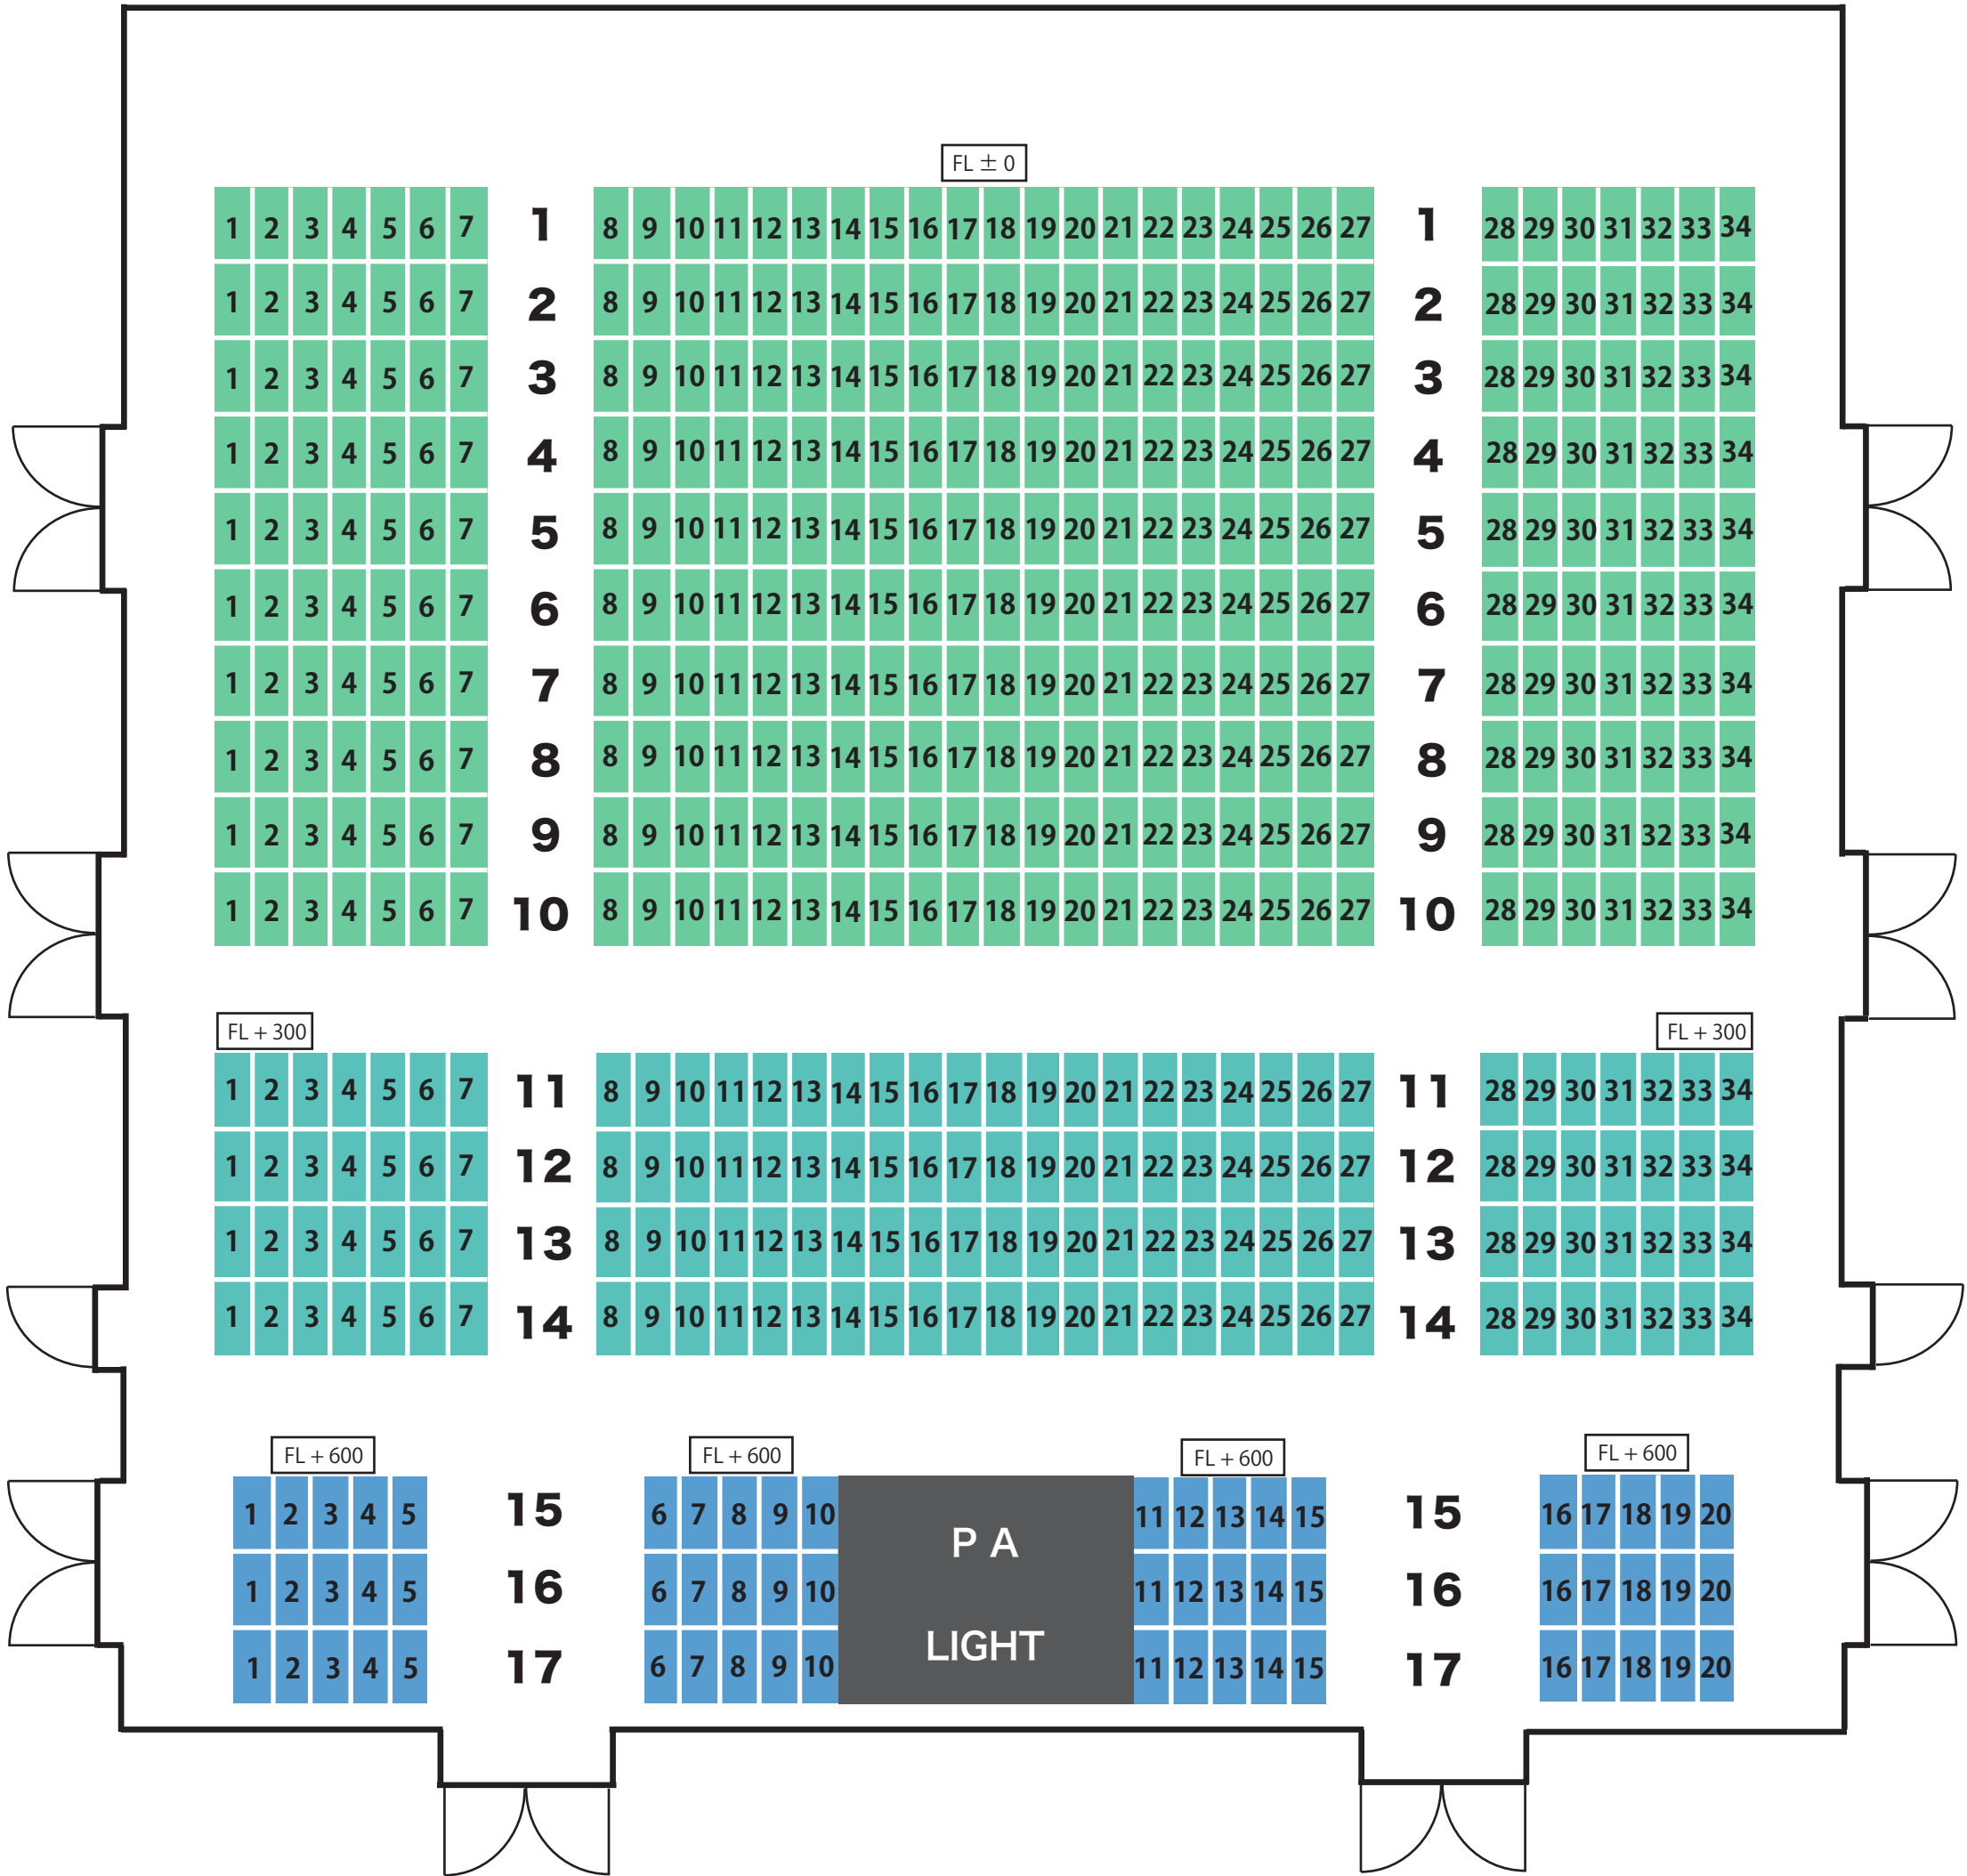

STAGE

座席＋スタンディング一覧 963名

※座席 340 席 + スタンディング 623 名

STAGE

							FL ± 0																												
1	2	3	4	5	6	7	1	8	9	10	11	12	13	14	15	16	17	18	19	20	21	22	23	24	25	26	27	1	28	29	30	31	32	33	34
1	2	3	4	5	6	7	2	8	9	10	11	12	13	14	15	16	17	18	19	20	21	22	23	24	25	26	27	2	28	29	30	31	32	33	34
1	2	3	4	5	6	7	3	8	9	10	11	12	13	14	15	16	17	18	19	20	21	22	23	24	25	26	27	3	28	29	30	31	32	33	34
1	2	3	4	5	6	7	4	8	9	10	11	12	13	14	15	16	17	18	19	20	21	22	23	24	25	26	27	4	28	29	30	31	32	33	34
1	2	3	4	5	6	7	5	8	9	10	11	12	13	14	15	16	17	18	19	20	21	22	23	24	25	26	27	5	28	29	30	31	32	33	34
1	2	3	4	5	6	7	6	8	9	10	11	12	13	14	15	16	17	18	19	20	21	22	23	24	25	26	27	6	28	29	30	31	32	33	34
1	2	3	4	5	6	7	7	8	9	10	11	12	13	14	15	16	17	18	19	20	21	22	23	24	25	26	27	7	28	29	30	31	32	33	34
1	2	3	4	5	6	7	8	8	9	10	11	12	13	14	15	16	17	18	19	20	21	22	23	24	25	26	27	8	28	29	30	31	32	33	34
1	2	3	4	5	6	7	9	8	9	10	11	12	13	14	15	16	17	18	19	20	21	22	23	24	25	26	27	9	28	29	30	31	32	33	34
1	2	3	4	5	6	7	10	8	9	10	11	12	13	14	15	16	17	18	19	20	21	22	23	24	25	26	27	10	28	29	30	31	32	33	34

FL + 300

375

FL + 300

FL + 600	FL + 600	P A L I G H T	FL + 600
67	57		57
			67

STAGE